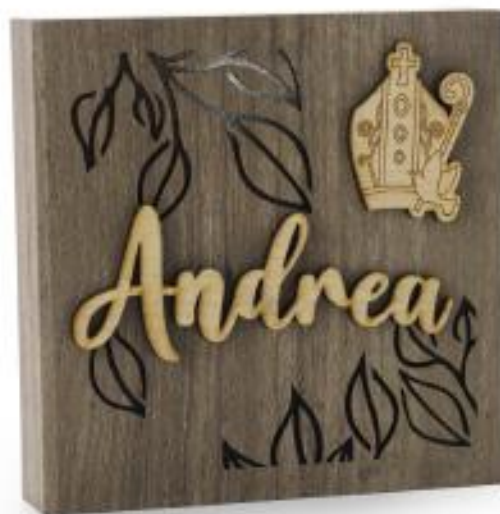

AA3906

QUADRETTO LED ALBERO GRIGIO
PRC Min. 1 H. 12 L. 12 P. 3

Andrea

REGALI DI CUORE

Fam

AA4118

QUADRETTO LED NOME COMUNIONE
PRC Min. 1 H. 13 L. 13

AA4119