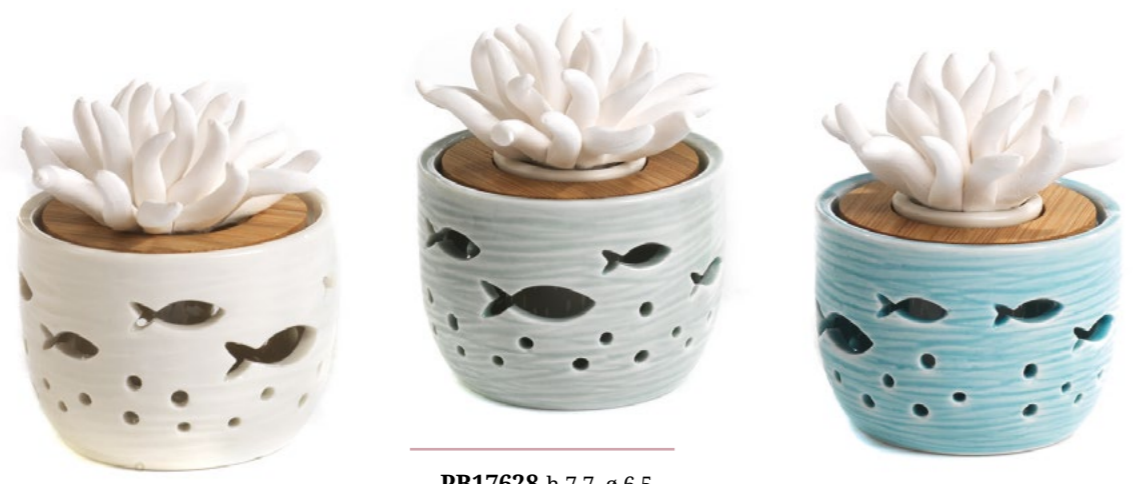

***PB11173** h 4 ø 4,5 L. 2,5
GIFT BOX

***PB16541** h 10,1 ø 8,7
C/LUCE E SCATOLA

***PB16336** h 12,3 L. 11x4,5
C/LUCE
COLOR BOX

FANCIULLA PORCELLANA

PB17628 h 7,7 ø 6,5
GIFT BOX

PB17526 h 9,3-16 ø 7,5
GIFT BOX