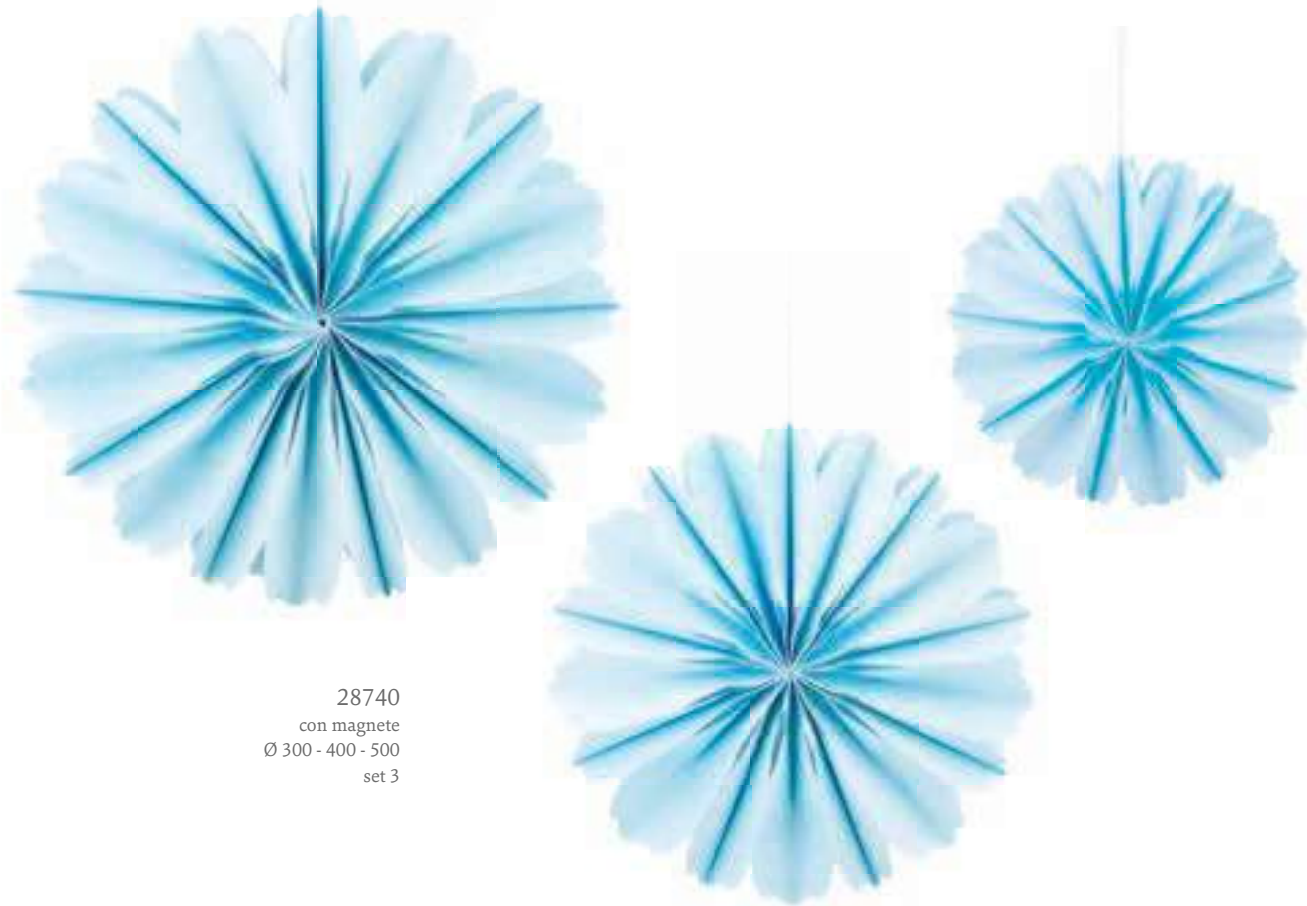

CARTA

28740
con magnete
Ø 300 - 400 - 500
set 3