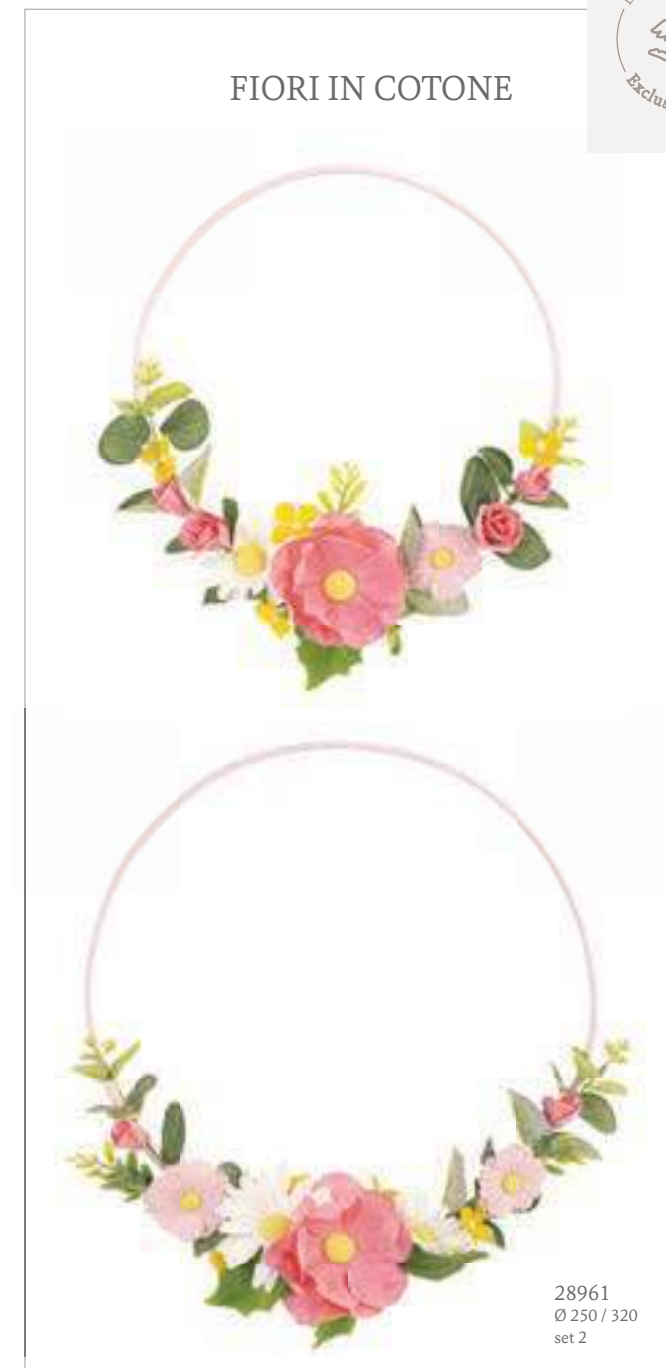

29536
magnete
40

29539
Ø 190 x h 45 - Ø 240 x h 55
set 2

LINEA
Corone

66835
Ø 165 x h 190

29538
Ø 160 x h 140

71901
57 x 82

71902
57 x 82

FIORI IN COTONE