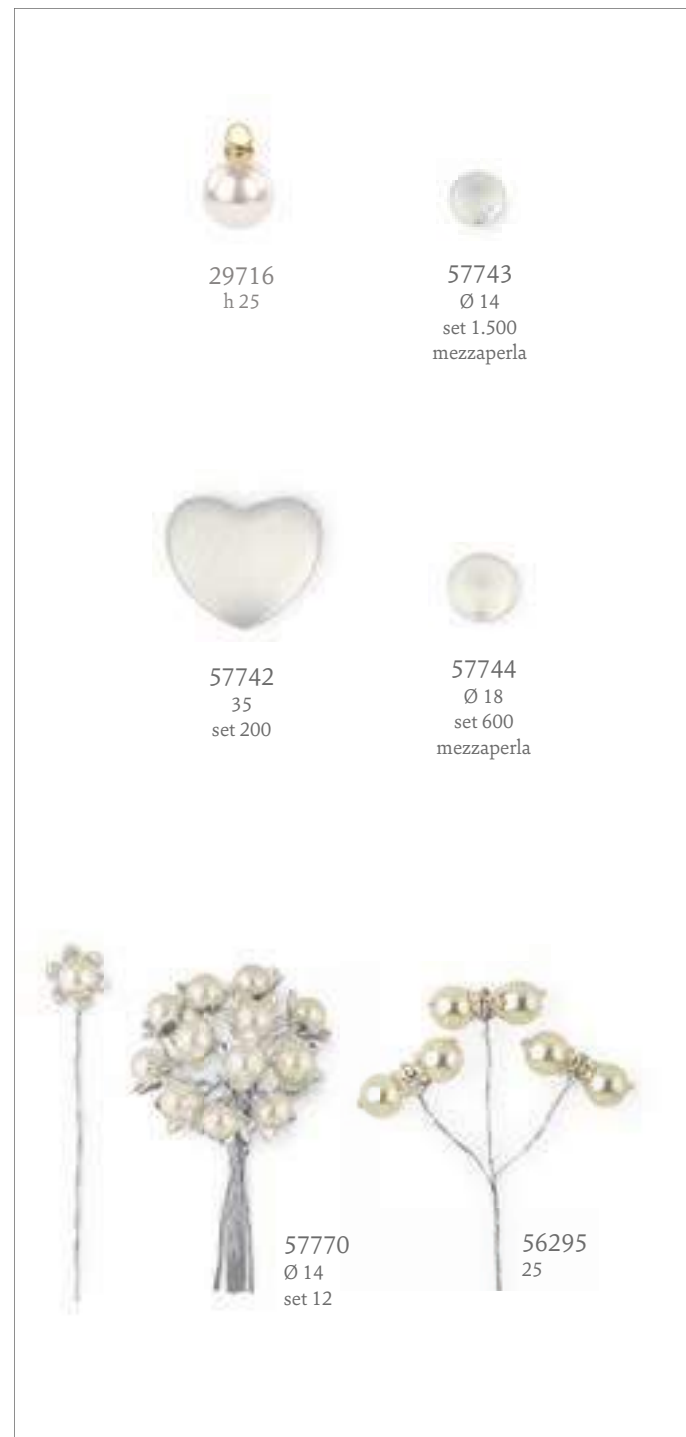

56093
Ø 35

56090
Ø 25

71795
45 x 42

71791
28 x 28

55425
h 90

55426
h 90

55429
h 90

55428
h 90

55422
h 80

55421
h 80

55423
h 80

55424
h 80

Perle & Co.

ACCESSORI
in Tessuto

27603
cotone-poliestere
54 x 85

27586
cotone-poliestere
54 x 85

28265
50 x 65
set 12

28223
54 x 85
set 12

28238
54 x 85
set 12

Disponibile in due misure:

28585
satin
Ø 45
con adesivo

28586
satin
Ø 60
con adesivo

28596
satin
Ø 45
con adesivo

71232
cotone
set 24
50