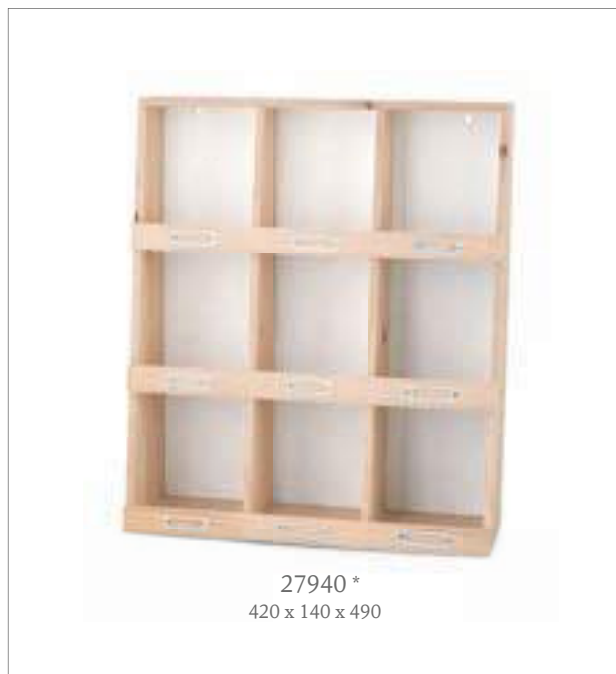

BAMBOO

22944
contenitori - boxes
380 x 270 x 225
440 x 330 x 270
set 2

22941
310 x 310 x 220
355 x 355 x 260
set 2

Cestoni
ALGHE E COTONE

29267
440 x 270 x 210 - 560 x 350 x 250
set 2

29683
Cilindri impilabili
Ø 450 x h 600
Ø 550 x h 800
Ø 650 x h 900
set 3

LEGNO

25504
620 x 400 x 1500

27940 *
420 x 140 x 490

25502
435 x 300 x 900

25500
600 x 400 x 405

LEGNO
E METALLO

28621
380 x 360 x 540

28622
700 x 435 x 920