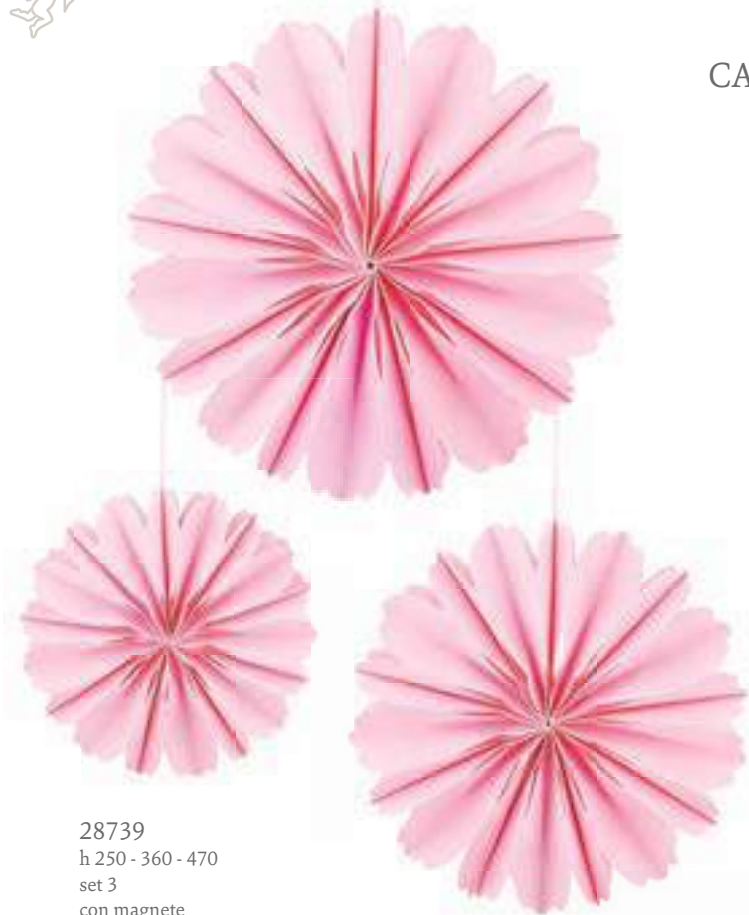

CARTA

28739
h 250 - 360 - 470
set 3
con magnete