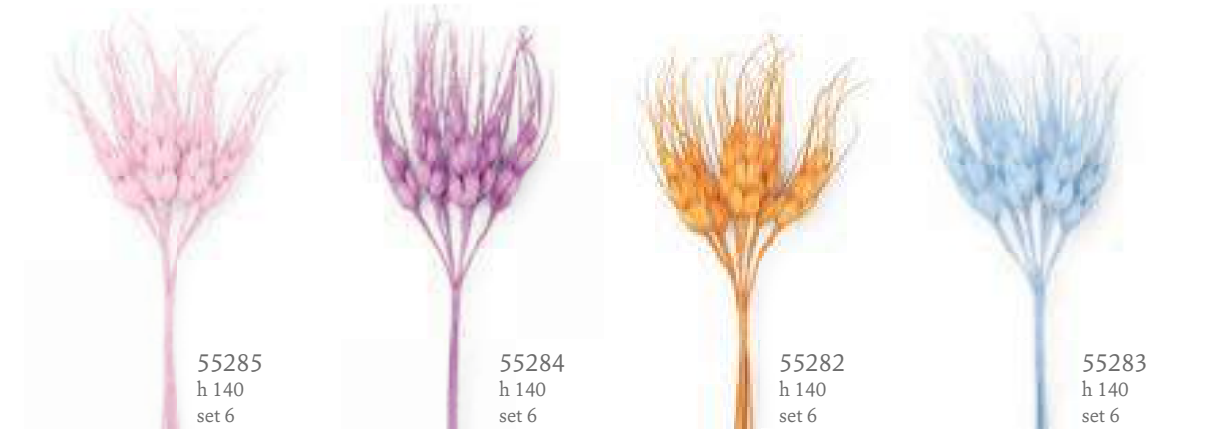

55422
h 80

55421
h 80

55423
h 80

55424
h 80

Perle & Co.

ACCESSORI
in Tessuto

27603
cotone-poliestere
54 x 85

27586
cotone-poliestere
54 x 85