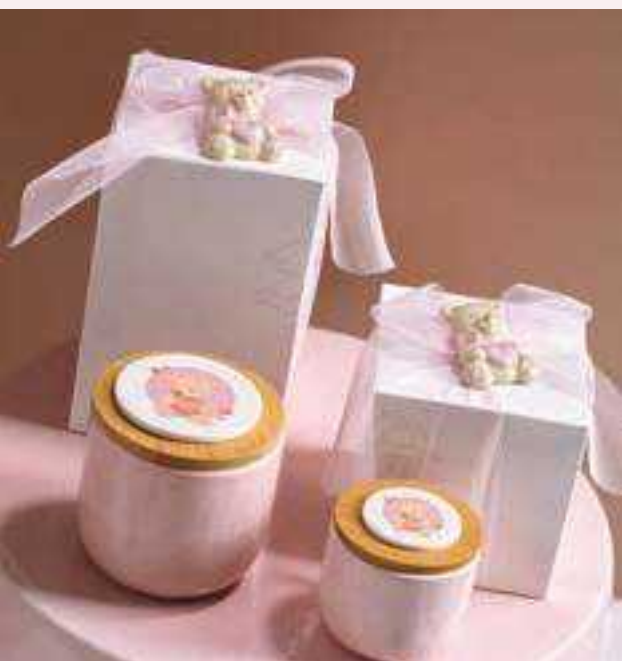

Bomboniera
Orsetta