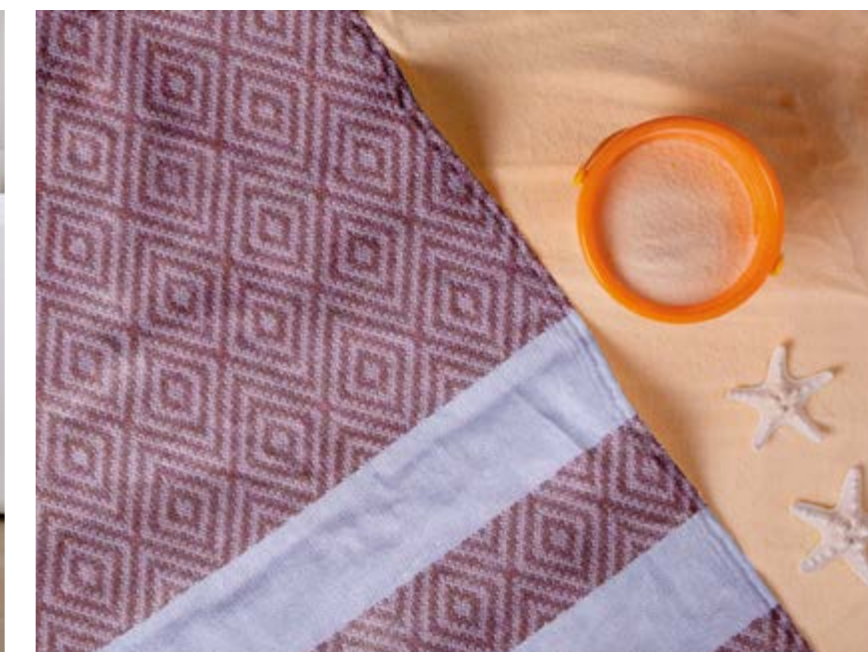

Solematt☀️

Il telo che ti accompagna nei momenti piacevoli e che fa del bene

F1110 | Telo bagno 4 ass. - cm 100x180
xx - Astuccio regalo

La fouta tunisina è un telo da bagno nato ed ideato in Tunisia per l'hammam, ma ha trovato casa ovunque: sulle spiagge ed in piscina, quale telo sportivo o da usare per un pic-nic sull'erba in estate.

4 Colori assortiti:

TELO NATURALE IN COTONE 100%, ECOLOGICO E SOLIDALE

SUPER ASSORBENTE E FACILMENTE ASCIUGABILE

100X180 CMS - ASTUCCIO SMART